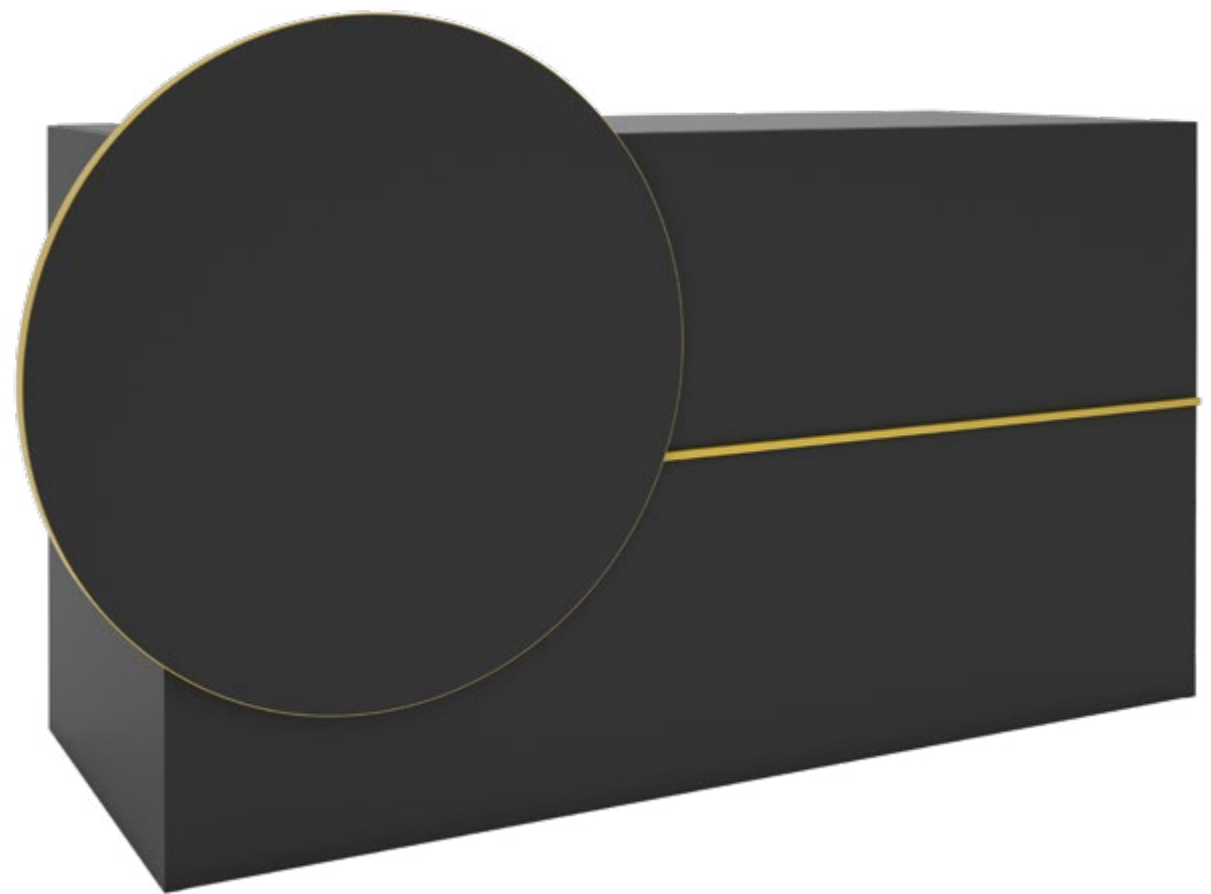

CICERO

~~3.808,00 €~~ 2.856,00 € - 25%