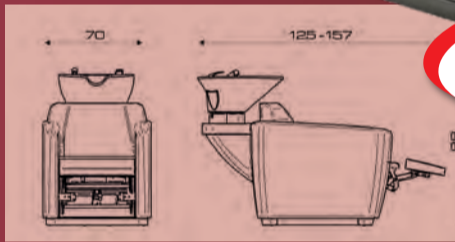

NEU

STÜHLE / WASCHANLAGEN

andere Bezugsstoffe oder Fußvarianten auf Anfrage

1.671,-

STUHL ZONE

- Tellerfuß eckig silber
- Sitz B x T: 70 x 60 cm
- Sitzhöhe: 47 - 66 cm

40300002 **1.671,-**

1.110,-

STUHL FIFTY

- Tellerfuß rund silber
- Sitz B x T: 62 x 64 cm
- Sitzhöhe: 47 - 65 cm

40300001 **1.110,-**

745,-

STUHL LITZ

- Kreuzfuß silber
- Sitz B x T: 60 x 57 cm
- Sitzhöhe: 43 - 58,5 cm

40300005 **745,-**

1.566,-

STUHL COCO

- Tellerfuß rund schwarz
- Sitz B x T: 67 x 57 cm
- Sitzhöhe: 46 - 61,5 cm

40300004 **1.566,-**

833,-

STUHL AMELIA

- Kreuzfuß silber
- Sitz B x T: 61 x 60 cm
- Sitzhöhe: 48,5 - 64 cm

40300003 **833,-**

4.180,-

WASCHANLAGE ZONE PRO BLACK 541S

- Rückgehäuse und Becken in weiß
- mit elektrischer Fußstütze & Shiatsu Air Massage (nur Rückenlehne)

40300009 **4.180,-**

3.740,-

WASCHANLAGE ZONE WASH 531P

- Rückgehäuse und Becken in weiß
- Heben und Senken der Beinstütze erfolgt über eine elektrische Steuerung

40300006 **3.740,-**

EXKLUSIVES UND INNOVATIVES WASCHSYSTEM

5.678,-

HAARWASCHLIEGE FABLE 550

- Für Friseur - und Spa Behandlungen
- Mit Keramikbecken in weiß und Aqua Stop Mischbatterie

40300011 **5.678,-**

3.920,-

WASCHANLAGE WEN PRO 537S

- Rückgehäuse und Becken in weiß
- Air Massage (nur Rückenlehne)

40300007 **3.920,-**

NEU

2.224,-

WASCHANLAGE RIVA 544

- Rückgehäuse silber und Becken in weiß
- Aqua Stop Mischbatterie

40300010 **2.224,-**

4.033,-

WASCHANLAGE CAMACHO FIRST RELAX 538P

- Rückgehäuse in Weiss oder Schwarz, Becken weiß
- Aqua Stop Mischbatterie
- Elektrische Verstellung des kompletten Sitz/Rücken/Beinpolsters

40300008 **4.033,-**