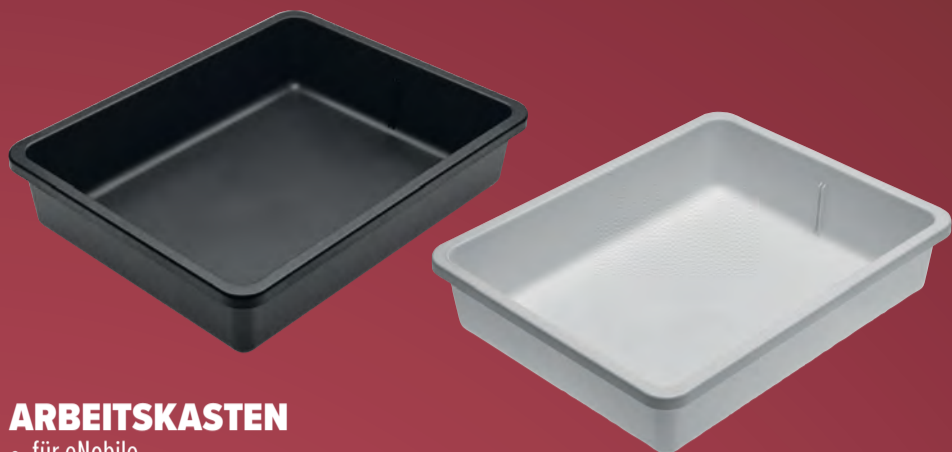

Ausziehfach, mit Föhnhalter und Ablagefläche
Maße Ablagefläche: 31 x 15 cm

Ablagefläche oben passend konzipiert für Arbeitskästen, abgerundete Ecken zur einfachen Reinigung.

Inkl. Hitzeschutzmatte, die die Oberflächen vor kurzfristiger Hitzeeinwirkung schützt. herausnehmbar/universell im Salon einsetzbar einfach zu reinigen

zuverlässiger Schutz für Ihre Wertsachen

ermöglicht das Aufladen von Geräten auch bei geschlossener Schublade

Verschließbare Schublade, inkl. 2 Schlüssel und integrierter Kabelöffnung zum sicheren Laden ihrer Elektrogeräte. Maße: 30 x 13,5 x 5 cm