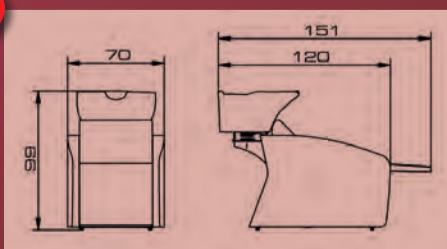

WASCHANLAGE RIVA 544

- Rückgehäuse silber und Becken in weiß
- Aqua Stop Mischbatterie

40300010 **2.224,-**