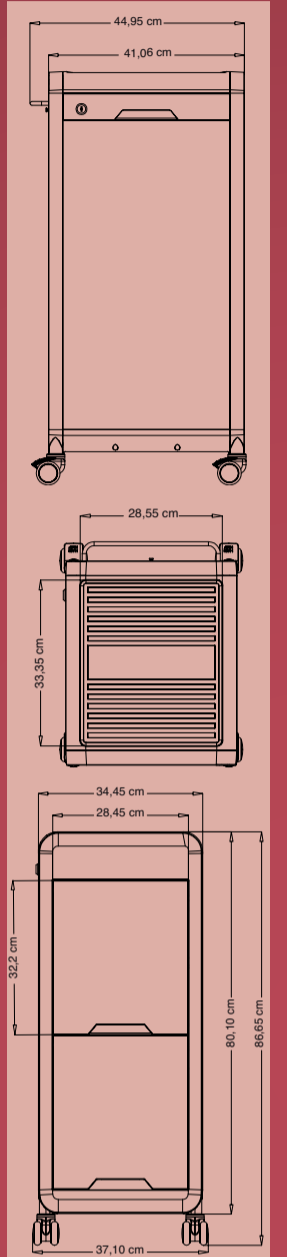

ab 279,-

14102251	weiß	statt ~~389,95~~
		1 Stk. 329,-
14102250	schwarz	ab 2 Stk. 299,-
14102252	silber-anthrazit	ab 3 Stk. 279,-