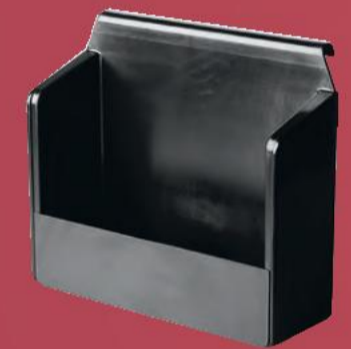

SEITENHÄNGER FÜR 84/5

- stabiler, langlebiger Spritzguss-Kunststoff
- Farbe: schwarz
- H x B x T: 27 x 30 x 11 cm

14100050 ~~37,95~~ **32,95**

ERSATZROLLEN FÜR PICCOLO

- kugelgelagert
- antistatisch
- leicht zu reinigen
- gummiert
- lauffruhig

14102029	SCHWARZ 1 Stück	15,95	13,95
14102030	SCHWARZ 4 Stück	59,95	49,95
14102031	SILBER 1 Stück	15,95	13,95
14102032	SILBER 4 Stück	59,95	49,95