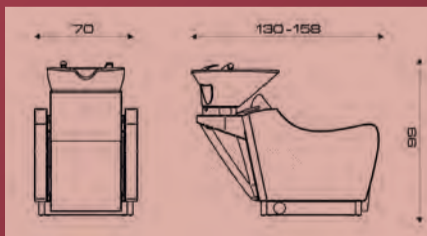

WASCHANLAGE WEN PRO 537S

- Rückgehäuse und Becken in weiß
- Air Massage (nur Rückenlehne)

40300007 **3.920,-**