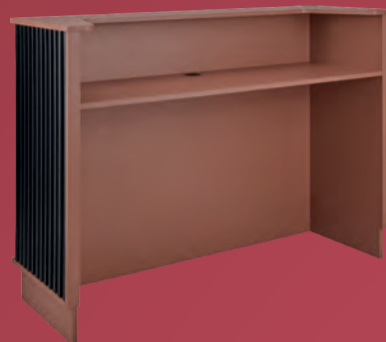

- Schlitzöffnung: 34 x 4 mm
- Höhe: 125 mm, ø 37 mm

3ER SET IM STÄNDER

- 1 Holzständer: Farbe Buche
- H x B x T: 13,2 x 20 x 2,7 cm

14102464	1 Stk.	39,95	36,95
14102463	3 Set	129,95	99,95

REZEPTION HENRY

- Gehäuse, Regal und Platte sind aus Möbelplatte gefertigt
- Front besteht aus Lamellenfeldern
- Sockel mit LED-Beleuchtung
- Maße Henry S:
 - Höhe: 106 cm
 - Breite: 117 cm
 - Höhe Ablage: 80 cm
 - Tiefe: 67 cm
 - Gewicht ca. 100 kg
- Maße Henry M:
 - Höhe: 106 cm
 - Breite: 148,5 cm
 - Höhe Ablage: 80 cm
 - Tiefe: 67 cm
 - Gewicht ca. 120 kg

ab 799,-

38700058	Henry S	950,-	799,-
38700059	Henry M	1.088,-	899,-

optional mit verschiedenen Schränken erhältlich gegen Aufpreis

ARBEITSPLATZ HENRY

Gehäuse, Regal und Platte sind aus Möbelplatte gefertigt
Front besteht aus Lamellenfeldern
Spiegelrahmen in schwarz oder gold erhältlich
Spiegel mit LED-Hintergrundbeleuchtung