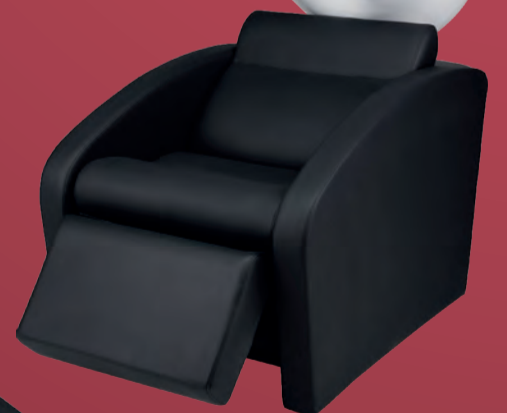

optional mit elektrisch verstellbarer Beinauflage erhältlich

ab 1.299,-

38700031	Becken weiß	1.701,-	1.299,-
38700032	Becken schwarz	1.701,-	1.299,-
38700033	Becken weiß	2.192,-	1.599,-
38700034	Becken schwarz	2.192,-	1.599,-

MIT ELEKTRISCHER BEINAUFLAGE