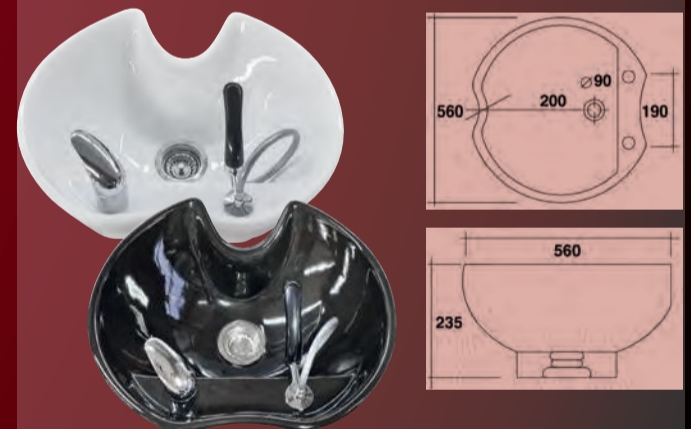

35300259 ~~32,-~~ **29,-**

STANDARD WASCHBECKEN FÜR LAYER WASCHANLAGEN

passend zu Friseurstuhl Q9000

WASCHANLAGE DREAMLINE

- Außenbreite 72 cm, Innenbreite 55 cm, Sitztiefe 45 cm, Gesamtlänge 120 cm
- Armlehne 8 cm breit (optional auch mit 12 cm Breite lieferbar)
- Sitz, Rückenlehne und Armlehnen gepolstert
- elektrisch verstellbare Beinauflage über das Bedienelement Waschbecken Dream in weiß oder schwarz