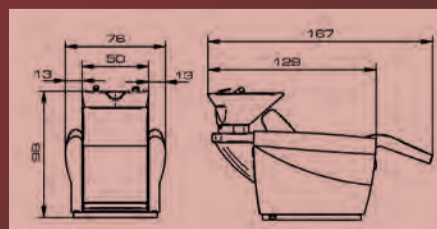

WASCHANLAGE CAMACHO FIRST RELAX 538P

- Rückgehäuse in Weiss oder Schwarz, Becken weiß
- Aqua Stop Mischbatterie
- Elektrische Verstellung des kompletten Sitz/Rücken/Beinpolsters

40300008 **4.033,-**