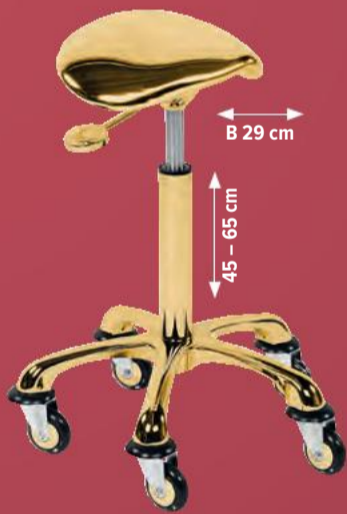

14100034 Cabinenboy ~~129,95~~ **119,95**
14100875 Cabinenboy XL ~~139,95~~ **129,95**

identische
Standardmaße
unterschiedliche
Tablettgröße

mit breiterem Fußkreuz
für stabileren Stand

DISCRETE UND DISCRETE/LOCK

15100280	ohne Schloß	259,95	199,-
15100238	mit Schloß	299,95	229,-

mit innovativer Anti-Haar-Skater-Leichtlaufrolle. Rollt effektiv und nimmt keine Haare auf!

3 SPEZIALLÖSUNGEN FÜR HAARFREIHEIT:

- 1 Plastikschildkappe, die wie ein Schirm wirkt
- 2 nahtlose Plastikschildkappe
- 3 speziell entwickelte antistatische Rollen