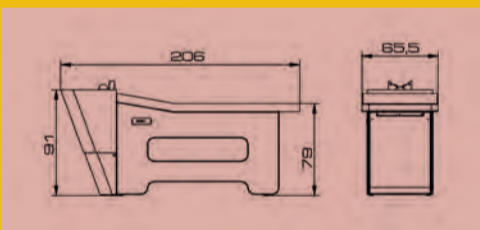

HAARWASCHLIEGE FABLE 550

- Für Friseur - und Spa Behandlungen
- Mit Keramikbecken in weiß und Aqua Stop Mischbatterie

40300011 **5.678,-**