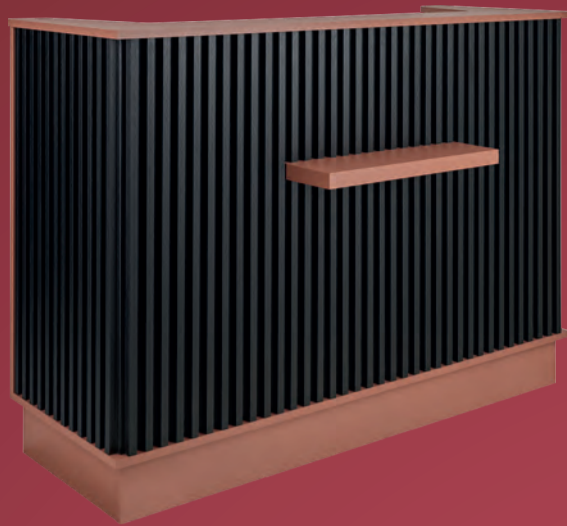

- Schlitzöffnung: 34 x 4 mm
- Höhe: 125 mm, ø 37 mm

3ER SET IM STÄNDER

- 1 Holzständer: Farbe Buche
- H x B x T: 13,2 x 20 x 2,7 cm

14102464	1 Stk.	39,95	36,95
14102463	3 Set	129,95	99,95

REZEPTION HENRY

- Gehäuse, Regal und Platte sind aus Möbelplatte gefertigt
- Front besteht aus Lamellenfeldern
- Sockel mit LED-Beleuchtung
- Maße Henry S:
 - Höhe: 106 cm
 - Breite: 117 cm
 - Höhe Ablage: 80 cm
 - Tiefe: 67 cm
 - Gewicht ca. 100 kg
- Maße Henry M:
 - Höhe: 106 cm
 - Breite: 148,5 cm
 - Höhe Ablage: 80 cm
 - Tiefe: 67 cm
 - Gewicht ca. 120 kg

ab 799,-

38700058	Henry S	950,-	799,-
38700059	Henry M	1.088,-	899,-

optional mit verschiedenen Schränken erhältlich gegen Aufpreis

ARBEITSPLATZ HENRY

Gehäuse, Regal und Platte sind aus Möbelplatte gefertigt
Front besteht aus Lamellenfeldern
Spiegelrahmen in schwarz oder gold erhältlich
Spiegel mit LED-Hintergrundbeleuchtung