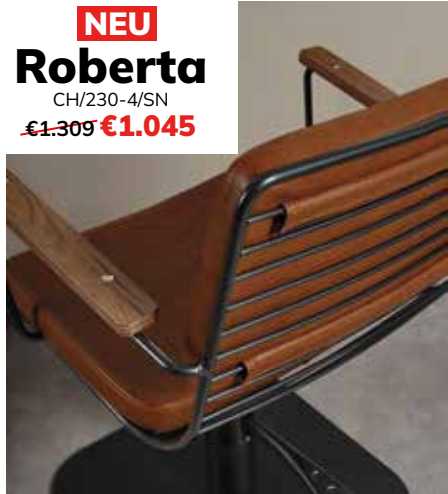

NEU
Embrace
CH/220-4/S
~~€1.379~~ **€1.099**

Die Rückenlehne ist mit diesen Oberflächen bestellbar ▾

NEU
Roberta
CH/230-4/SN
~~€1.309~~ **€1.045**

Salon Ambience
100% MADE IN ITALY
www.salonambience.com
salonambiencegroup

Special Promo
Angebote Gültig bis 30.06.2024
Besuche unsere Webseite ▶

London ▶
MI/540
~~€999~~
€799

Roberta ▶
CH/230-4
~~€1.129~~
€899

NEU

Bridge ▲
MC/090
~~€379~~
€299

Wählen Sie die Polsterung, die Sie bevorzugen, ohne zusätzliche Kosten!

Farbe im Foto G2, entdecken Sie die komplette Farbauswahl

◀ **Madisonwash**
WU/450/B
~~€2.379~~
€1.899

NEU

◀ **Roberta**
CH/230-4/S
~~€1.259~~
€999