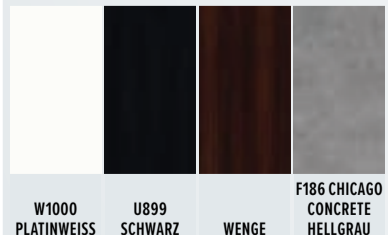

BASIC Farben