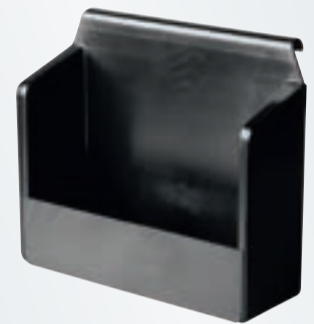

ClicTEC Rolle	1 Stück	
€ 15,95		€ 13,95
14102029	schwarz	
14102031	silber	

ClicTEC Rollen	4 Stück	
€ 59,95		€ 49,95
14102030	schwarz	
14102032	silber	

14100688	1 Stück	
große Basic Rolle ø 10 cm		
€ 14,95		€ 12,95

14100744	1 Stück	
kleine Basic Rolle ø 5 cm		
€ 13,95		€ 11,95

14100785	schwarz	
€ 44,95		€ 42,95

FÄRBETABLETT TRAY 4 COLOR

- passend für alle Piccolos
- inklusive 4 Färbeschalen

14100050	schwarz	
€ 37,95		€ 35,95