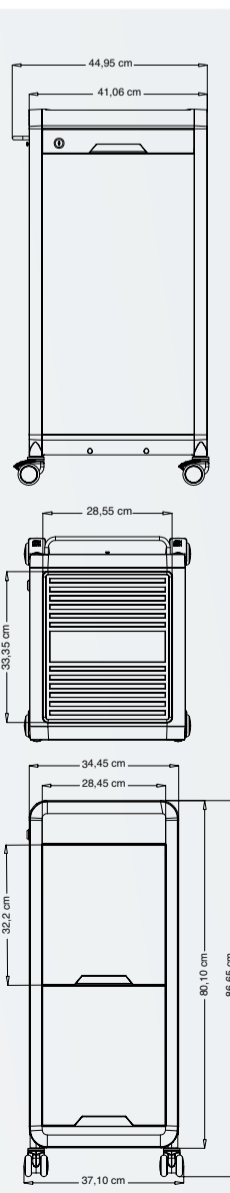

passend für alle Efalock Rundspiegel

Aufhängeknopf, belastbar bis zu 3 kg

Handtuchhalter, 28 cm lang