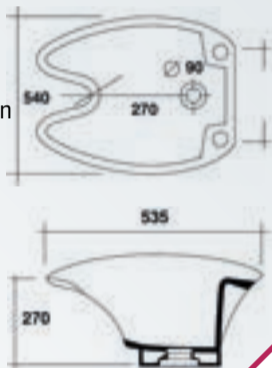

optional mit Aquastop

Bauartbedingt SEHR PLATZSPAREND, optimal für kleine Salons.

WASCHANLAGE LUNA

- mit gut zugänglichem Innenraum
- Waschbecken in weiß oder schwarz (schwarzes Waschbecken gegen Aufpreis)
- auch mit eckigen Armlehnen erhältlich
- Bezugsfarbe frei wählbar
- B x T: 74 x 105 cm (mit Becken)

35300242 Becken weiß
~~€ 1.229,-~~ € **1.049,-**

35300243 Becken schwarz
~~€ 1.379,-~~ € **1.149,-**