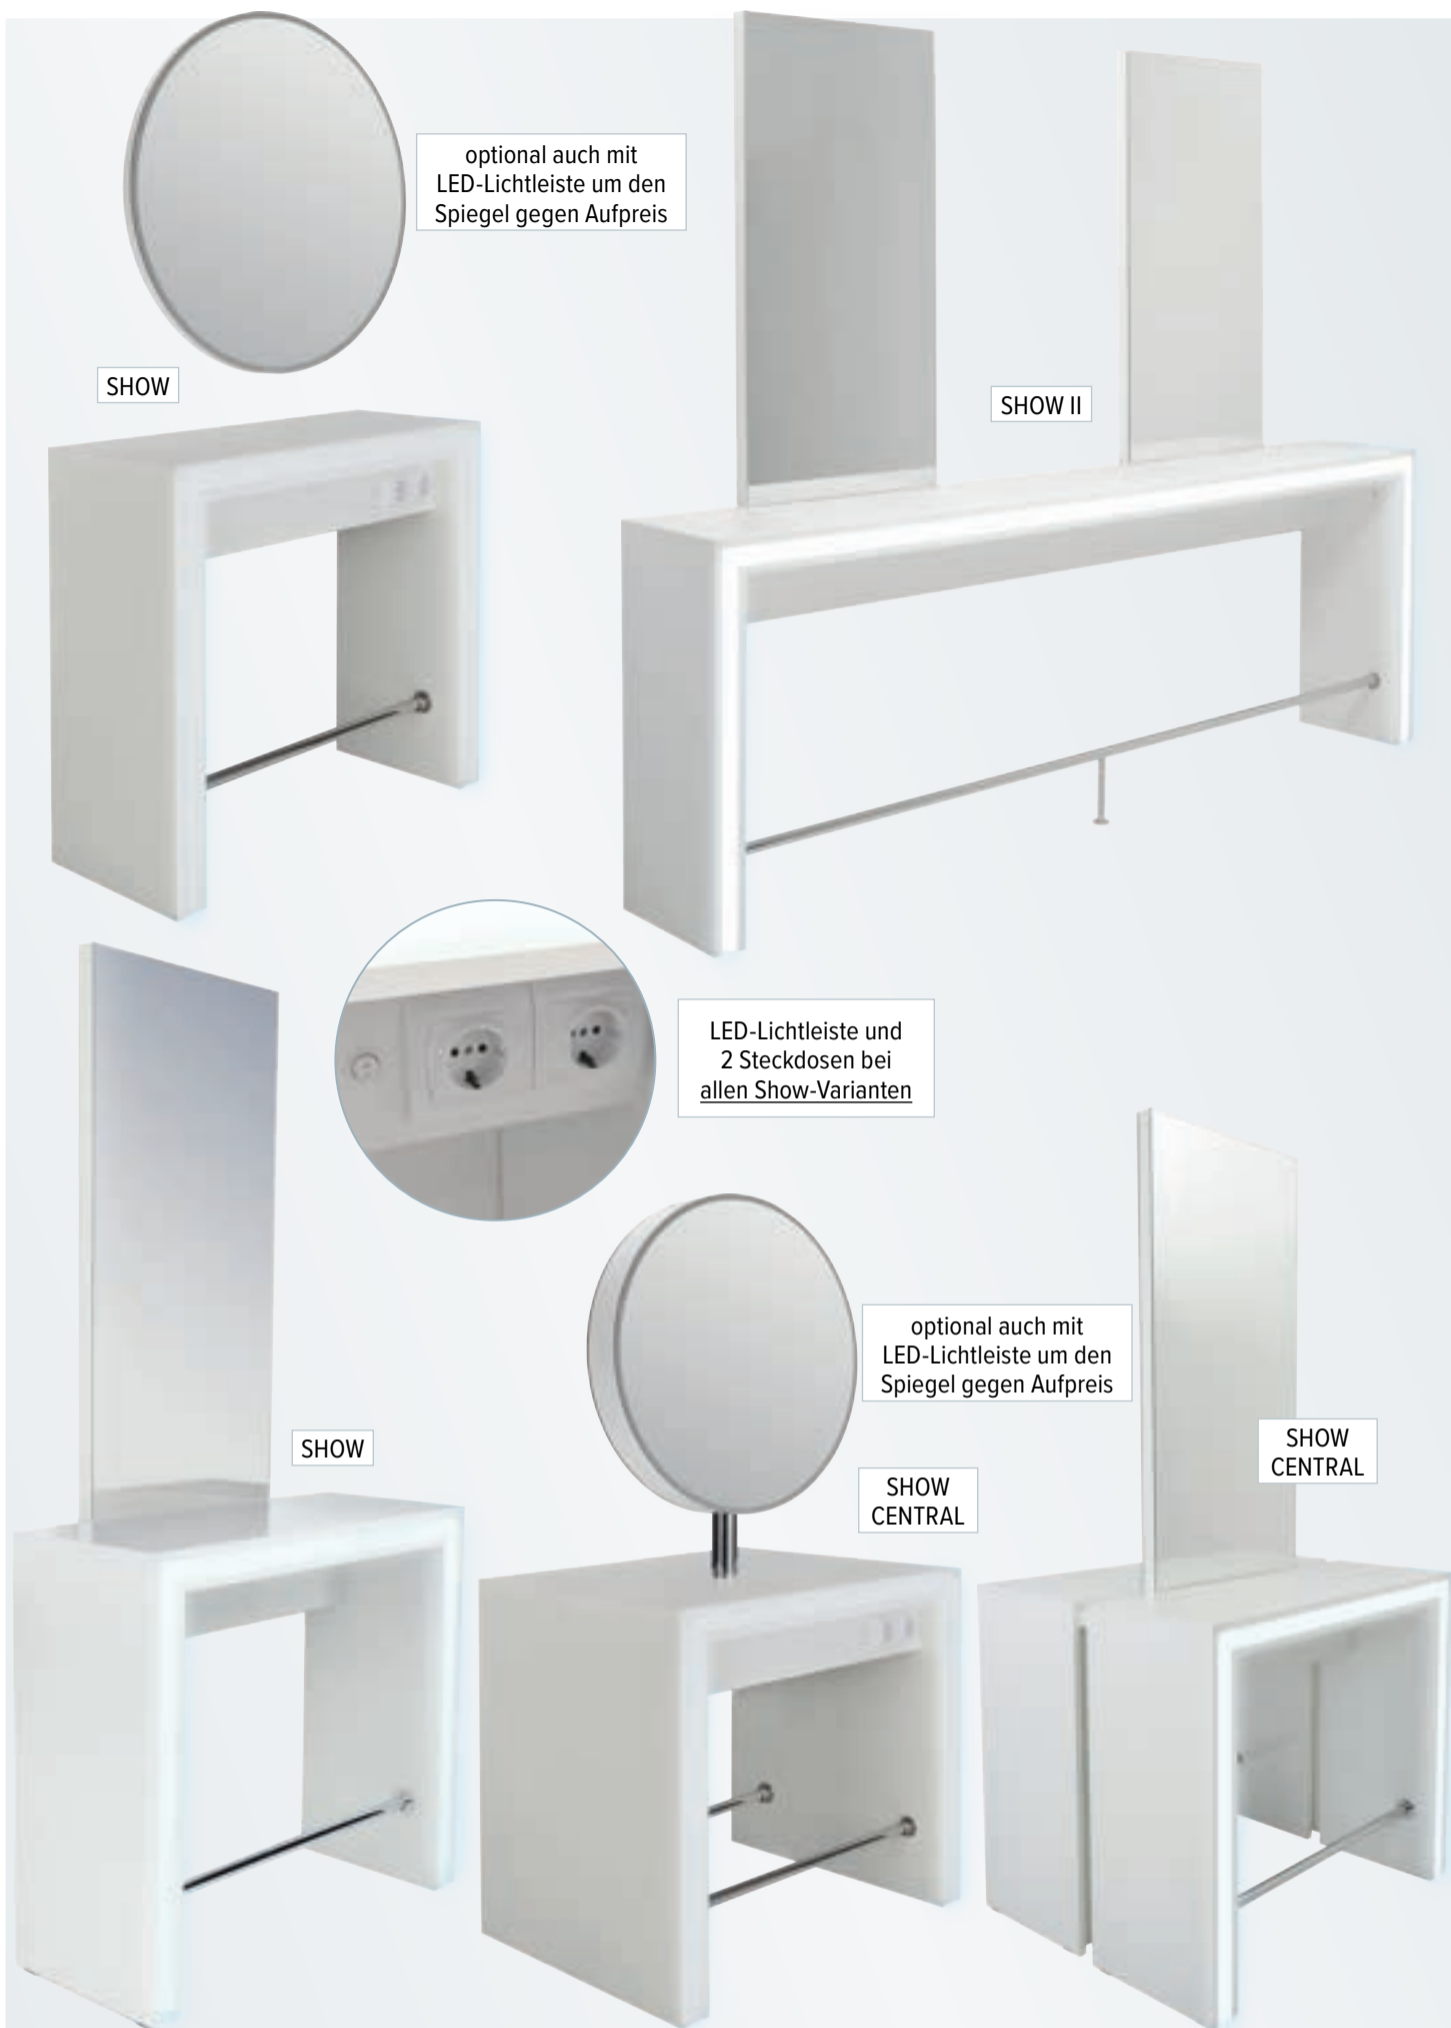

mit Beleuchtung für € 99,- Aufpreis

B: 60 cm H: 180 cm T: 26 cm	Einzelausführung für Wandbefestigung	B: 60 cm H: 210 cm T: 60 cm	freistehende Doppelausführung
37800009 Einzelausführung		37800010 Doppelausführung	
€ 599,-		€ 1.299,-	

37800015

Frontplattenfarbe frei wählbar

37800011 Korpus schwarz	37800012 Korpus weiß
€ 649,-	€ 649,-

"Sky" Varianten mit Frontplatte

37800013 Korpus schwarz mit Frontplatte	37800014 mit Beleuchtung Korpus schwarz mit Frontplatte
€ 729,-	€ 779,-
37800015 Korpus weiß mit Frontplatte	37800016 mit Beleuchtung Korpus weiß mit Frontplatte
€ 729,-	€ 779,-

38700013 Amy Basic Farbe	38700014 Amy Deluxe Farbe
€ 569,-	€ 769,-

ARBEITSPLATZ AMY
klassisches Möbelstück mit feiner Linienführung

- mit Ablage und Fußstütze
- Decorfarbe frei wählbar
- Maße: B x H: 70 x 193 (Ablage 80) cm

- alle Show-Varianten mit 2 integrierten Steckdosen und ein-/ausschaltbarer LED-Lichtleiste
- Fußstütze verchromt
- Decorfarbe frei wählbar
- Maße Show: B x H x T: 90 x 183 (Arbeitsfläche 80) x 35 cm
- Maße Show II: B x H x T: 220 x 183 (Arbeitsfläche 80) x 35 cm
- Maße Show Central: B x H x T: 90 x 183 (Arbeitsfläche 80) x 75 cm